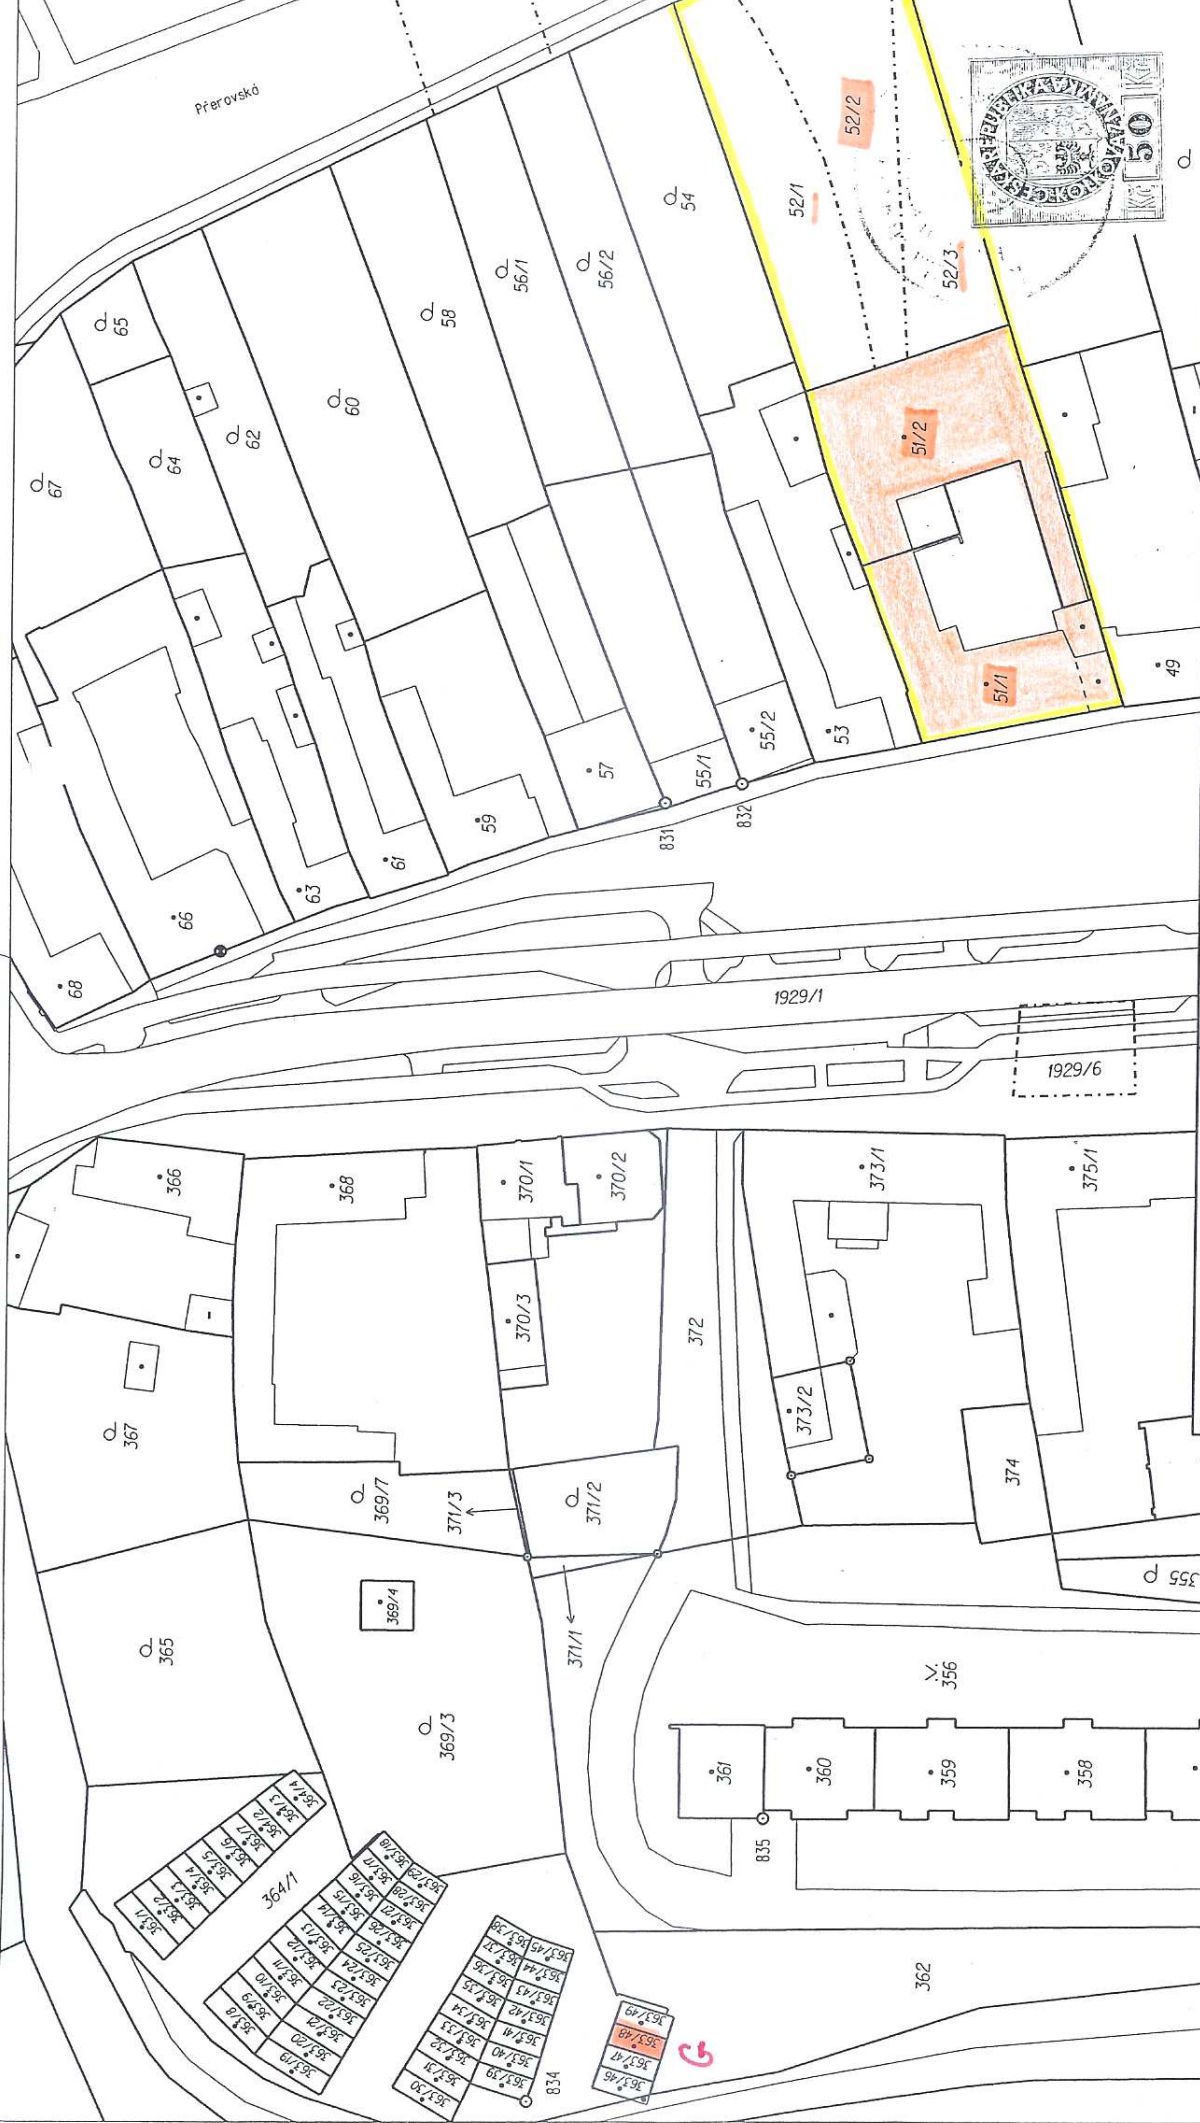

Prerovská

Platnost k 21. 2. 2001 16:05:14

Podpis Zymos

Číslo

Razítko

KOPIE KATASTRÁLNÍ MAPY

Dne 2. 2. 2001

Okres Olomouc	Obec Olomouc
Katastrální úřad pro Olomoucký kraj, Katastrální pracoviště Olomouc	Měřítko 1:1000
Kat. území Holice u Olomouce	Mapový list č. OLOMOUC 7-1/34
Vyhotovil Růžnerová Jaromíra	Dne 2. 2. 2001

19061 →